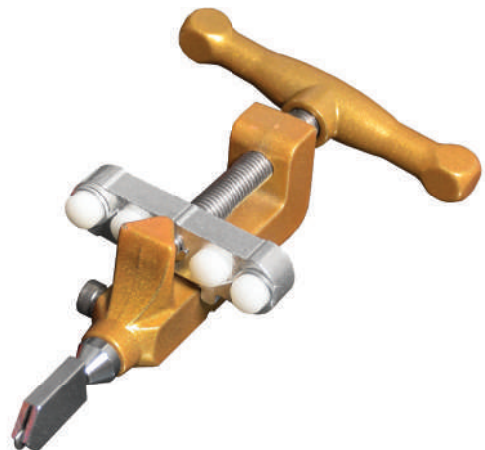

دسته آبی فلزی	نام
۳ تا ۱۲ میل	برش
فولاد	جنس سری
نرم بر معمولی	نوع نیش
فلز	جنس دسته
دارد	مخزن نفت

دسته چوبی آلمانی	نام
۳ تا ۱۵	برش
آهنی و فولادی	جنس سری
نرم بر درجه یک	نوع نیش
چوب	جنس دسته
ندارد	مخزن نفت

دسته چوبی آلمانی طرح	نام
۳ تا ۱۲	برش
آهنی	جنس سری
نرم بر معمولی	نوع نیش
چوب	جنس دسته
ندارد	مخزن نفت

هارد متال دسته پلیمری	نام
۳ تا ۱۵	برش
فولادی و آهنی	جنس سری
نرم بر درجه یک	نوع نیش
پلاستیکی	جنس دسته
دارد	مخزن نفت

دسته آبی ادگسو	نام
۳ تا ۱۲	برش
آهنی	جنس سری
معمولی	نوع نیش
فلز	جنس دسته
دارد	مخزن نفت

دسته مشکی ادگسو	نام
۳ تا ۱۲	برش
فولاد	جنس سری
نرم بر معمولی	نوع نیش
فلز	جنس دسته
دارد	مخزن نفت

الماس جدا کن سرهم (آهن)	نام
۳ تا ۱۲	برش
آهن	جنس سری
نرم بر معمولی	نوع نیش
پلاستیک	جنس دسته
ندارد	مخزن نفت