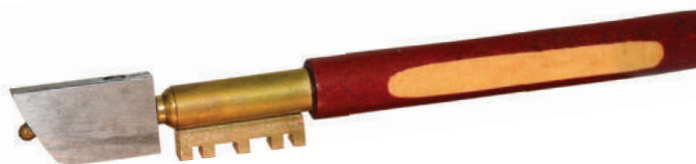

نام	۱ میلی بر
برش	۱ تا ۲ میلی
جنس سری	فولاد
نوع نیش	سخت
جنس دسته	چوب و فلز
مخزن نفت	ندارد

نام	دسته سبز
برش	۱۰ تا ۱۰ میلی
جنس سری	فولاد
نوع نیش	معمولی
جنس دسته	پلاستیک
مخزن نفت	دارد

نام	دسته زرد
برش	۳ تا ۱۲ میلی
جنس سری	فولاد
نوع نیش	معمولی
جنس دسته	پلاستیک
مخزن نفت	دارد