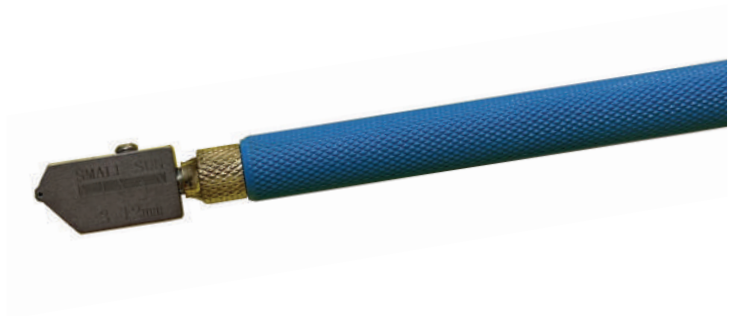

دسته طلایی	نام
۳ تا ۱۲	برش
فولاد	جنس سری
معمولی	نوع نیش
فلز	جنس دسته
دارد	مخزن نفت

دسته مشکی	نام
۳ تا ۱۵	برش
فولاد	جنس سری
نرم بر معمولی	نوع نیش
فلز	جنس دسته
دارد	مخزن نفت

راون فلزی	نام
۲ تا ۱۵	برش
فولاد	جنس سری
معمولی	نوع نیش
فلز	جنس دسته
دارد	مخزن نفت

دسته آبی فلزی	نام
۳ تا ۱۲ میل	برش
فولاد	جنس سری
نرم بر معمولی	نوع نیش
فلز	جنس دسته
دارد	مخزن نفت

دسته چوبی آلمانی	نام
۳ تا ۱۵	برش
آهنی و فولادی	جنس سری
نرم بر درجه یک	نوع نیش
چوب	جنس دسته
ندارد	مخزن نفت